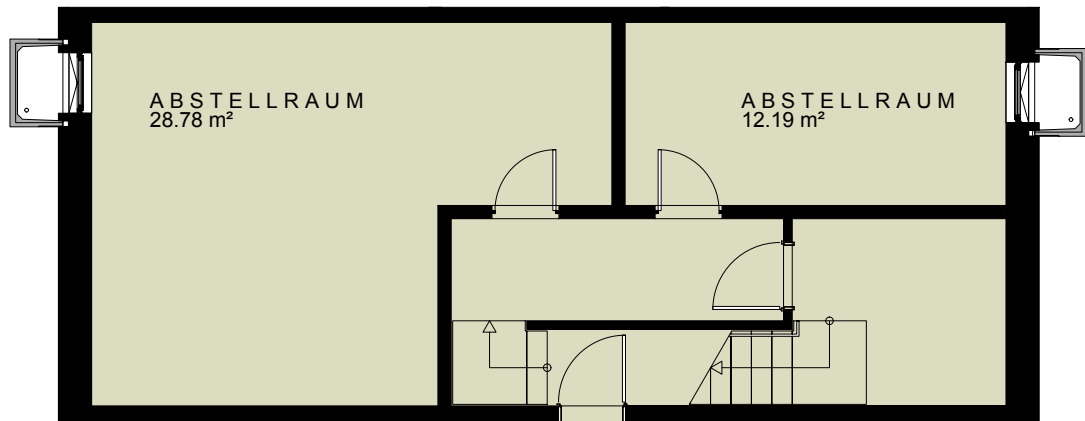

1. OBERGESCHOSS

ERDGESCHOSS

KELLER

WOHNQUARTIER AM SCHIERENBERG

ERDGESCHOSS/
1. OBERGESCHOSS

TYP E

REIHENHAUS-TYP

NR. 15

4 ZIMMER +

TERRASSE/ LOGGIA

107,68 m²

Bei den hier genannten Quadratmeter - Angaben handelt es sich um gerundete Zahlen. Abweichungen hiervon sind möglich. Abschließende Geltung haben die Größenangaben im Mietvertrag. Die Möblierung dient als Beispiel.