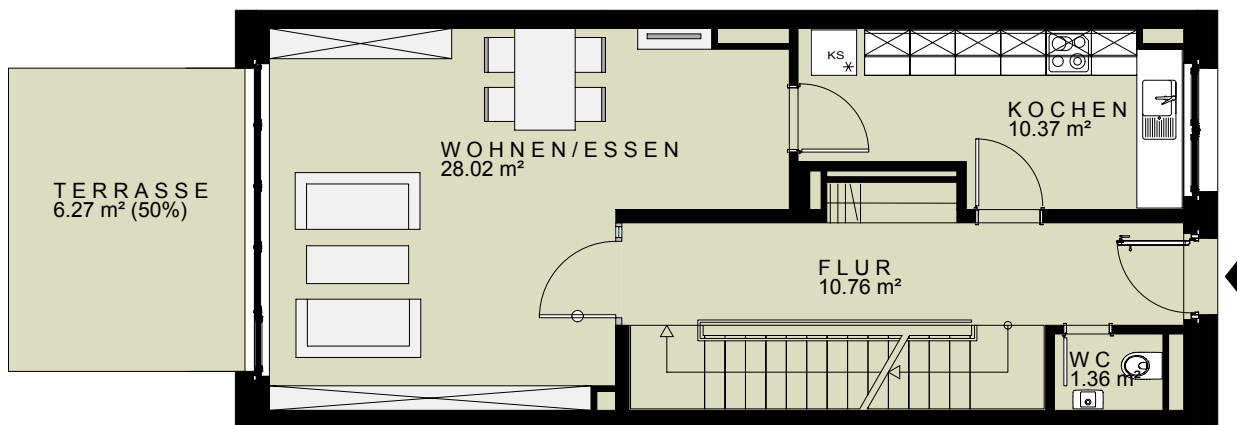

ERDGESCHOSS