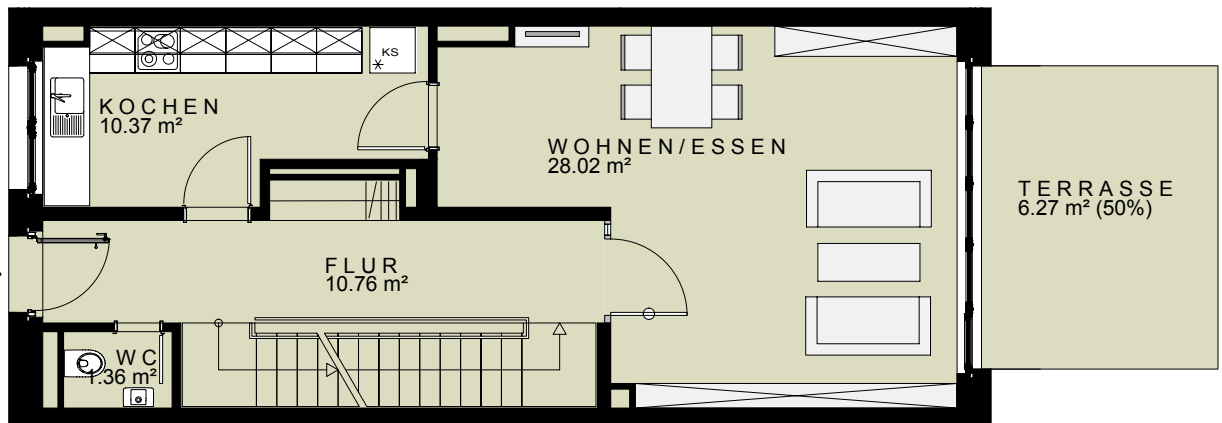

1. OBERGESCHOSS

ERDGESCHOSS

KELLER

WOHNQUARTIER AM SCHIERENBERG

ERDGESCHOSS/
1. OBERGESCHOSS

TYP E

REIHENHAUS-TYP

NR. 43

4 ZIMMER +

TERRASSE/LOGGIA

107,68 m²

Bei den hier genannten Quadratmeter - Angaben handelt es sich um gerundete Zahlen. Abweichungen hiervon sind möglich. Abschließende Geltung haben die Größenangaben im Mietvertrag. Die Möblierung dient als Beispiel.