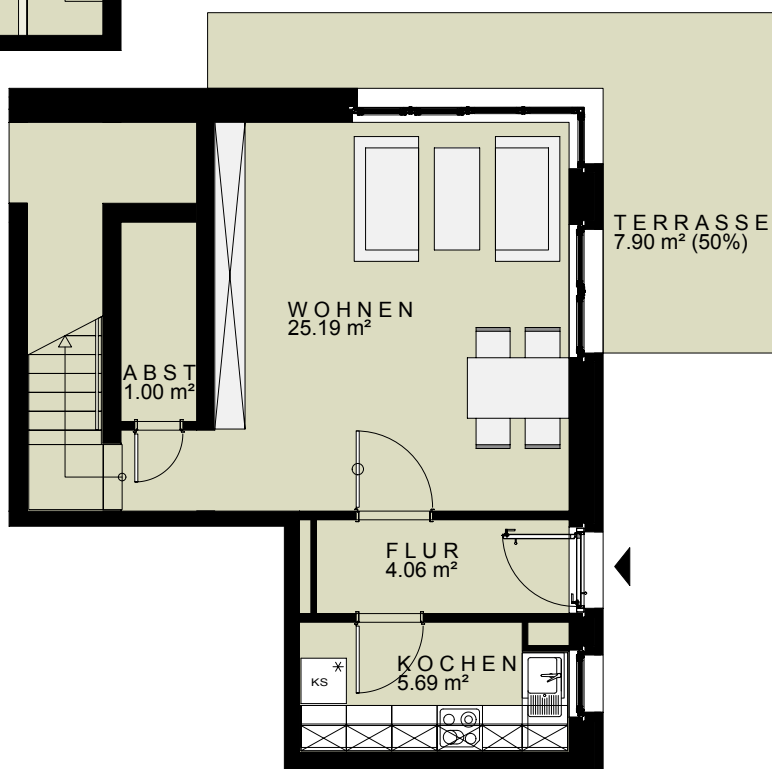

1. OBERGESCHOSS

ERDGESCHOSS

W O H N Q U A R T I E R A M S C H I E R E N B E R G

ERDGESCHOSS/
1. OBERGESCHOSS

TYP B

MAISONNETTE-WHG

NR. 45

3 ZIMMER +

TERRASSE

83,75 m²

Bei den hier genannten Quadratmeter - Angaben handelt es sich um gerundete Zahlen. Abweichungen hiervon sind möglich. Abschließende Geltung haben die Größenangaben im Mietvertrag. Die Möblierung dient als Beispiel.