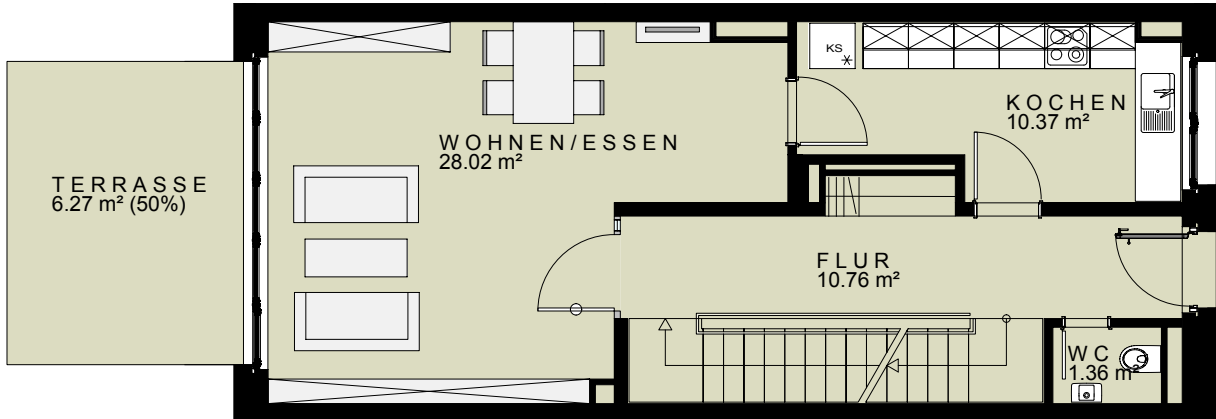

1. OBERGESCHOSS

ERDGESCHOSS

KELLER

WOHNQUARTIER AM SCHIERENBERG

ERDGESCHOSS/
1. OBERGESCHOSS

TYP E

REIHENHAUS-TYP

NR. 51

4 ZIMMER +

TERRASSE/LOGGIA

107,68 m²

Bei den hier genannten Quadratmeter - Angaben handelt es sich um gerundete Zahlen. Abweichungen hiervon sind möglich. Abschließende Geltung haben die Größenangaben im Mietvertrag. Die Möblierung dient als Beispiel.