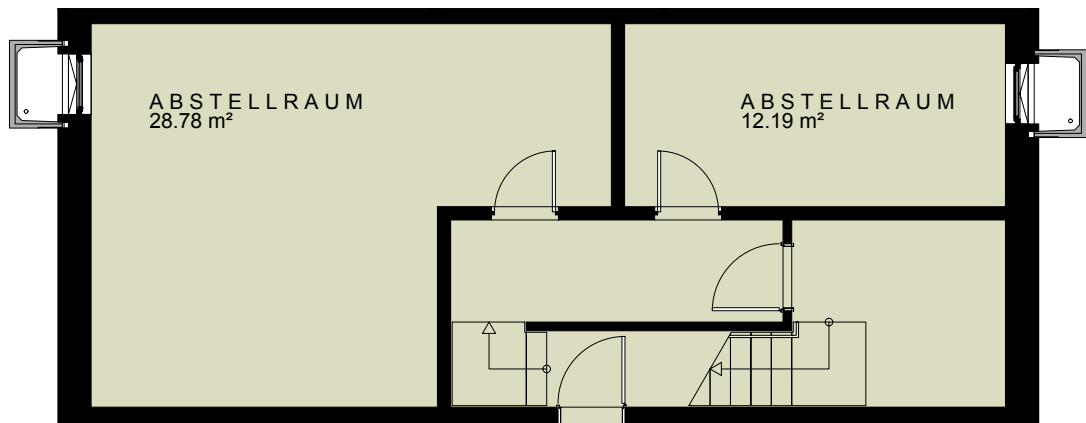

1. OBERGESCHOSS

ERDGESCHOSS

KELLER

WOHNQUARTIER AM SCHIERENBERG

ERDGESCHOSS/
1. OBERGESCHOSS

TYP E

REIHENHAUS-TYP

NR. 51

4 ZIMMER +

TERRASSE/LOGGIA

107,68 m²

Bei den hier genannten Quadratmeter - Angaben handelt es sich um gerundete Zahlen. Abweichungen hiervon sind möglich. Abschließende Geltung haben die Größenangaben im Mietvertrag. Die Möblierung dient als Beispiel.