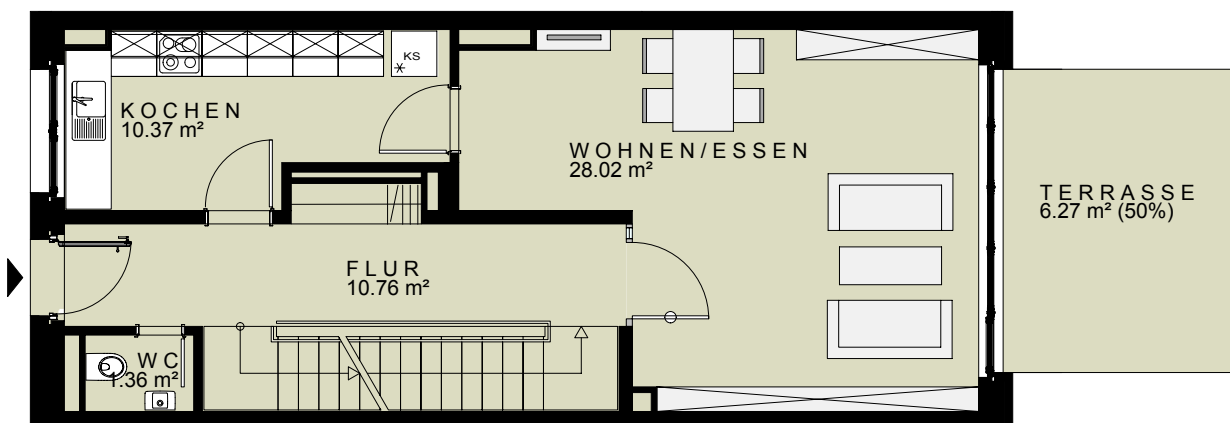

1. OBERGESCHOSS

ERDGESCHOSS

KELLER

WOHNQUARTIER AM SCHIERENBERG

ERDGESCHOSS/
1. OBERGESCHOSS

TYP E

REIHENHAUS-TYP

NR. 79

4 ZIMMER +

TERRASSE/LOGGIA

107,68 m²

Bei den hier genannten Quadratmeter - Angaben handelt es sich um gerundete Zahlen. Abweichungen hiervon sind möglich. Abschließende Geltung haben die Größenangaben im Mietvertrag. Die Möblierung dient als Beispiel.