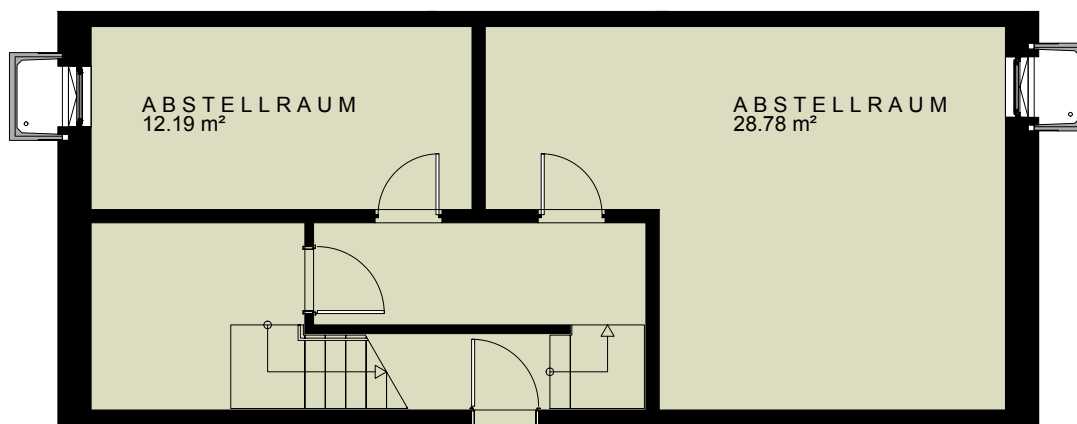

1. OBERGESCHOSS

ERDGESCHOSS

KELLER

WOHNQUARTIER AM SCHIERENBERG

ERDGESCHOSS/
1. OBERGESCHOSS

TYP E

REIHENHAUS-TYP

NR. 79

4 ZIMMER +

TERRASSE/LOGGIA

107,68 m²

Bei den hier genannten Quadratmeter - Angaben handelt es sich um gerundete Zahlen. Abweichungen hiervon sind möglich. Abschließende Geltung haben die Größenangaben im Mietvertrag. Die Möblierung dient als Beispiel.