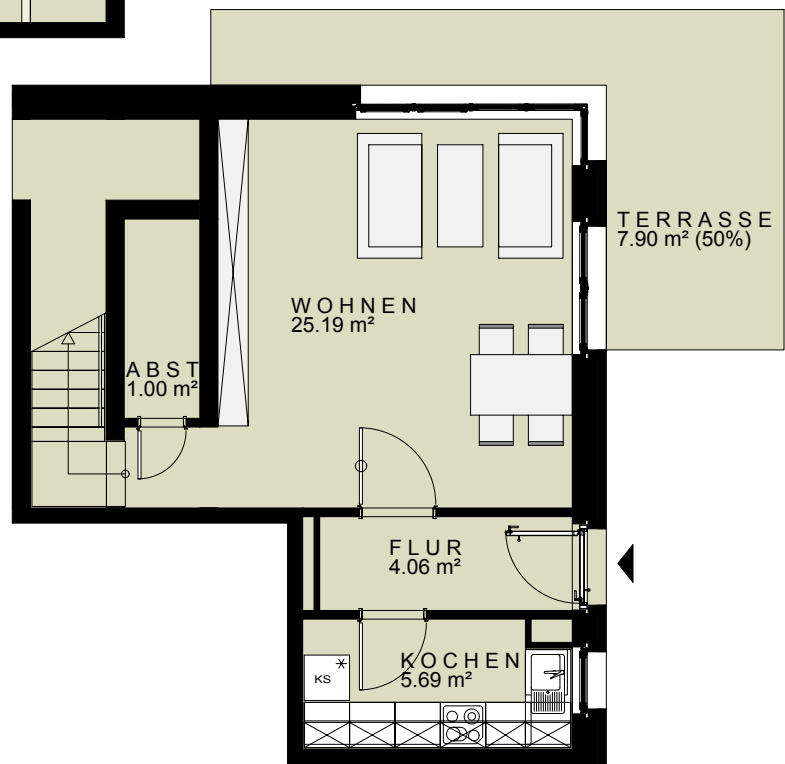

1. OBERGESCHOSS

ERDGESCHOSS

WOHNQUARTIER AM SCHIERENBERG

ERDGESCHOSS/
1. OBERGESCHOSS

TYP B

MAISONNETTE-WHG

NR. 81

3 ZIMMER +

TERRASSE

83,75 m²

Bei den hier genannten Quadratmeter - Angaben handelt es sich um gerundete Zahlen. Abweichungen hiervon sind möglich. Abschließende Geltung haben die Größenangaben im Mietvertrag. Die Möblierung dient als Beispiel.