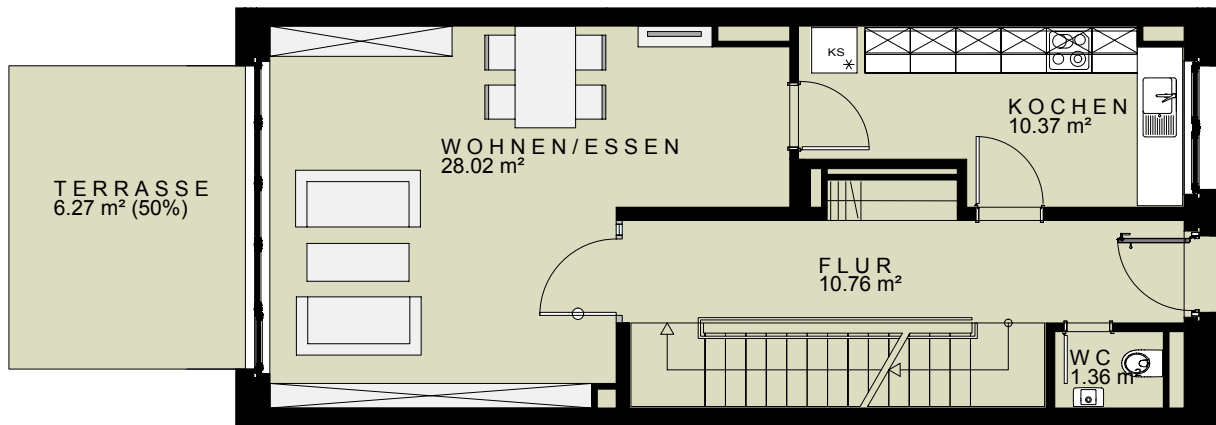

1. OBERGESCHOSS

ERDGESCHOSS

KELLER

WOHNQUARTIER AM SCHIERENBERG

ERDGESCHOSS/  
1. OBERGESCHOSS

TYP E

REIHENHAUS-TYP

NR. 9

4 ZIMMER+

TERRASSE / LOGGIA

107,68 m<sup>2</sup>

Bei den hier genannten Quadratmeter - Angaben handelt es sich um gerundete Zahlen. Abweichungen hiervon sind möglich. Abschließende Geltung haben die Größenangaben im Mietvertrag. Die Möblierung dient als Beispiel.