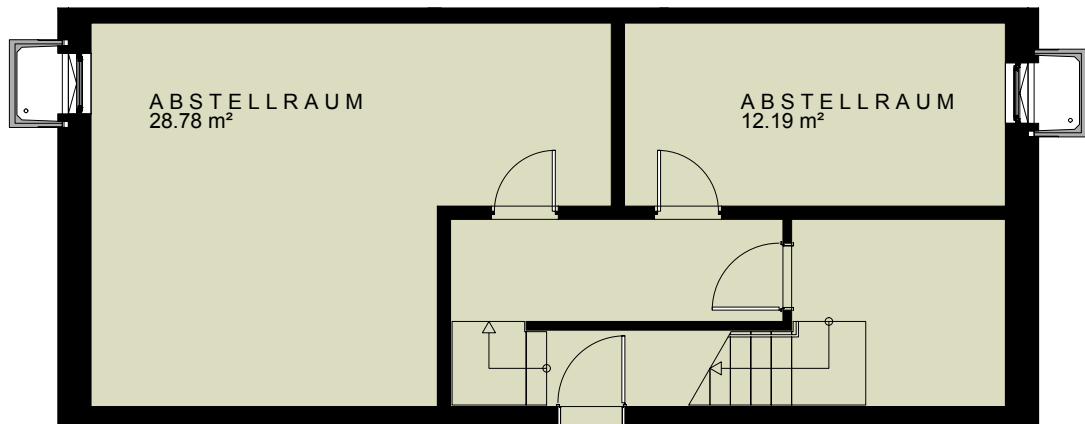

1. OBERGESCHOSS

ERDGESCHOSS

KELLER

WOHNQUARTIER AM SCHIERENBERG

ERDGESCHOSS/  
1. OBERGESCHOSS

TYP E

REIHENHAUS-TYP

NR. 9

4 ZIMMER+

TERRASSE / LOGGIA

107,68 m<sup>2</sup>

Bei den hier genannten Quadratmeter - Angaben handelt es sich um gerundete Zahlen. Abweichungen hiervon sind möglich. Abschließende Geltung haben die Größenangaben im Mietvertrag. Die Möblierung dient als Beispiel.