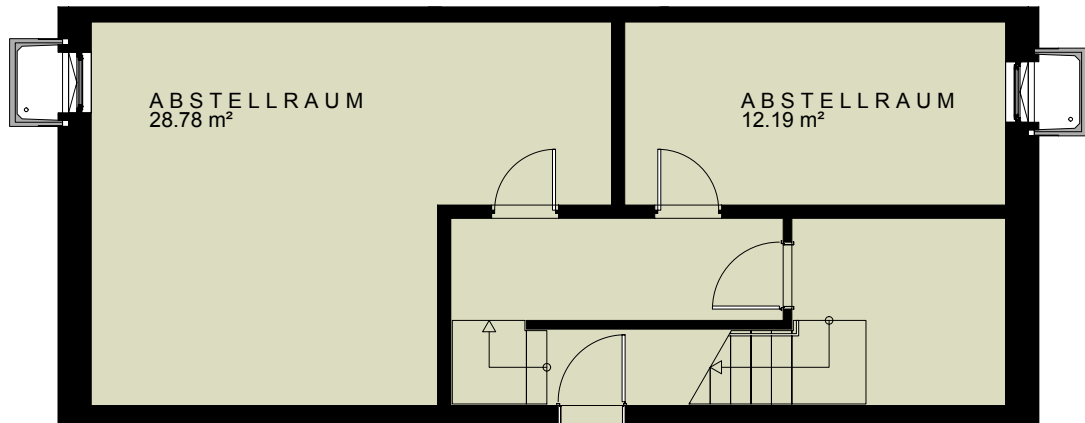

1. OBERGESCHOSS

ERDGESCHOSS

KELLER

WOHNQUARTIER AM SCHIERENBERG

ERDGESCHOSS/
1. OBERGESCHOSS

TYP E

REIHENHAUS-TYP

NR. 117

4 ZIMMER +

TERRASSE/LOGGIA

107,68 m²

Bei den hier genannten Quadratmeter - Angaben handelt es sich um gerundete Zahlen. Abweichungen hiervon sind möglich. Abschließende Geltung haben die Größenangaben im Mietvertrag. Die Möblierung dient als Beispiel.