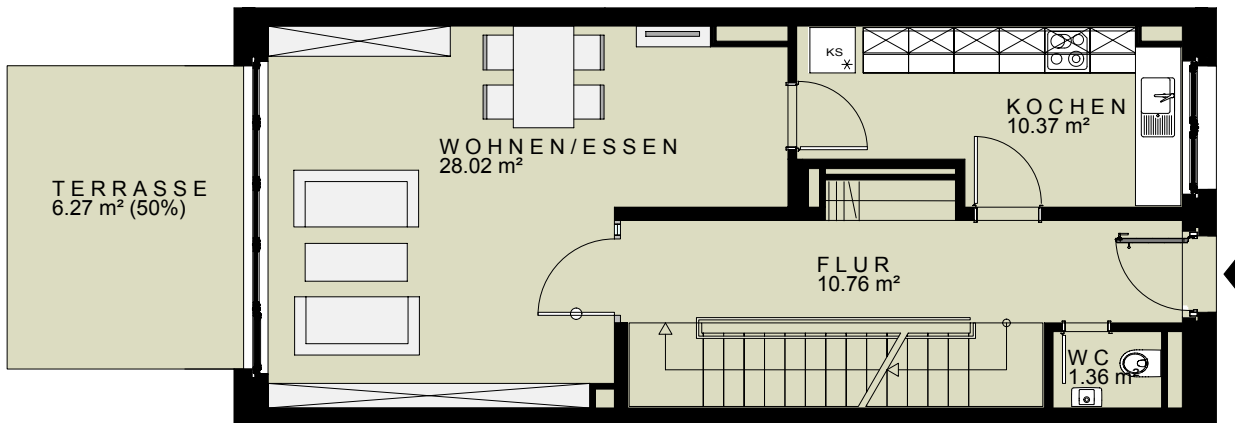

1. OBERGESCHOSS

ERDGESCHOSS

KELLER

WOHNQUARTIER AM SCHIERENBERG

ERDGESCHOSS/
1. OBERGESCHOSS

TYP E

REIHENHAUS-TYP

NR. 117

4 ZIMMER +

TERRASSE/LOGGIA

107,68 m²

Bei den hier genannten Quadratmeter - Angaben handelt es sich um gerundete Zahlen. Abweichungen hiervon sind möglich. Abschließende Geltung haben die Größenangaben im Mietvertrag. Die Möblierung dient als Beispiel.