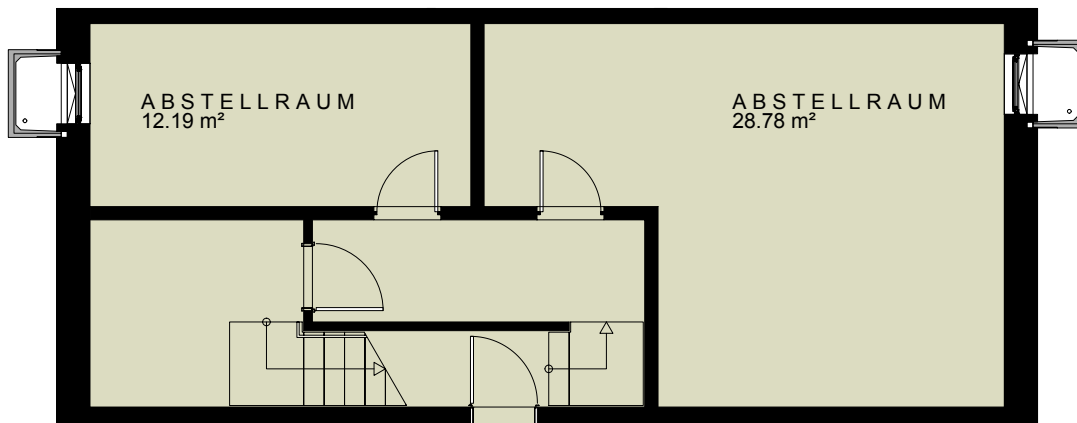

KELLER

WOHNQUARTIER AM SCHIERENBERG

ERDGESCHOSS/
1. OBERGESCHOSS

TYP E

REIHENHAUS-TYP

4 ZIMMER +

TERRASSE/LOGGIA

NR. 121

107,68 m²

Bei den hier genannten Quadratmeter - Angaben handelt es sich um gerundete Zahlen. Abweichungen hiervon sind möglich. Abschließende Geltung haben die Größenangaben im Mietvertrag. Die Möblierung dient als Beispiel.