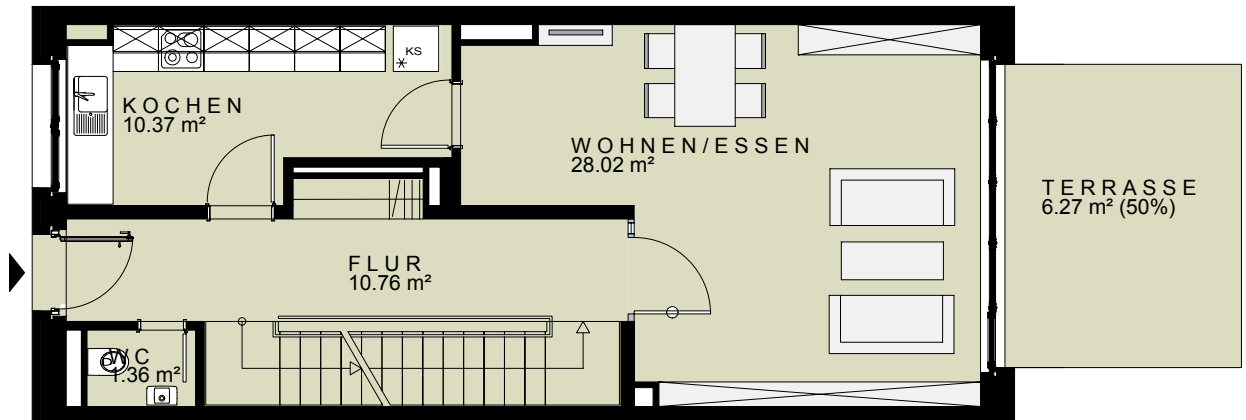

1. OBERGESCHOSS

ERDGESCHOSS

KELLER

WOHNQUARTIER AM SCHIERENBERG

ERDGESCHOSS/  
1. OBERGESCHOSS

TYP E

REIHENHAUS-TYP

4 ZIMMER +

TERRASSE/LOGGIA

NR. 121

107,68 m<sup>2</sup>

Bei den hier genannten Quadratmeter - Angaben handelt es sich um gerundete Zahlen. Abweichungen hiervon sind möglich. Abschließende Geltung haben die Größenangaben im Mietvertrag. Die Möblierung dient als Beispiel.