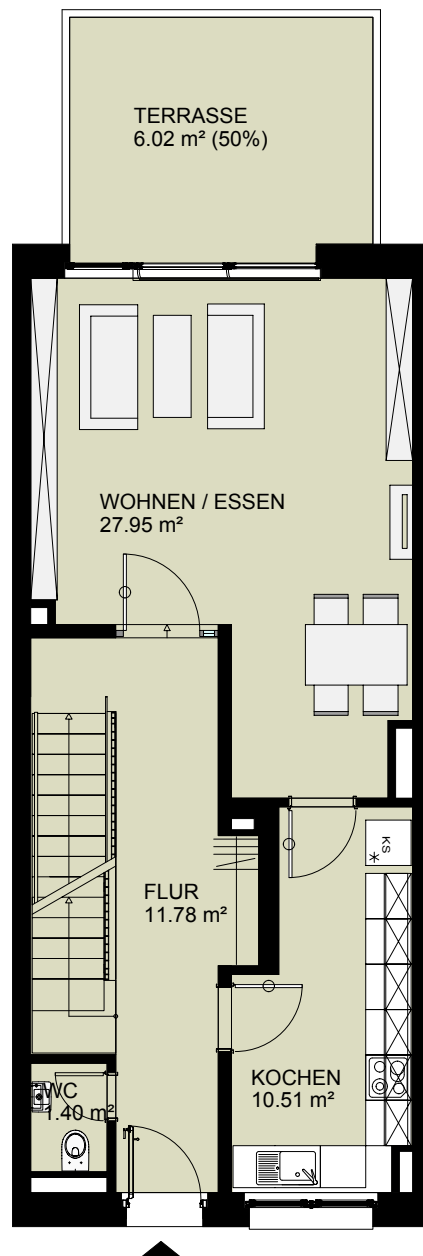

KELLER

ERDGESCHOSS

WOHNQUARTIER AM SCHIERENBERG

ERDGESCHOSS/
KELLER

TYP F
REIHENHAUS
6 ZIMMER +
TERRASSE/LOGGIA

NR. 151

157,21 m²

Bei den hier genannten Quadratmeter - Angaben handelt es sich um gerundete Zahlen. Abweichungen hiervon sind möglich. Abschließende Geltung haben die Größenangaben im Mietvertrag. Die Möblierung dient als Beispiel.