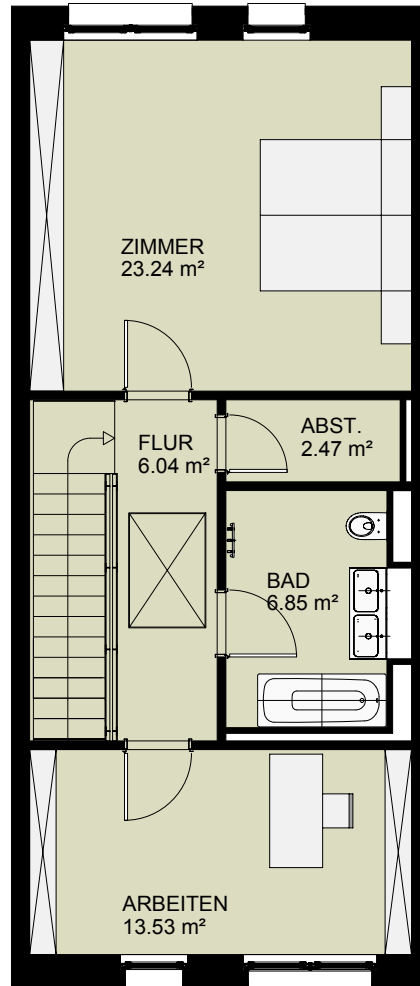

1. OBERGESCHOSS

2. OBERGESCHOSS

WOHNQUARTIER AM SCHIERENBERG

1. OBERGESCHOSS /
2. OBERGESCHOSS

TYP F

NR. 151

REIHENHAUS

6 ZIMMER +

TERRASSE / LOGGIA

SEITE 2

Bei den hier genannten Quadratmeter - Angaben handelt es sich um gerundete Zahlen. Abweichungen hiervon sind möglich. Abschließende Geltung haben die Größenangaben im Mietvertrag. Die Möblierung dient als Beispiel.