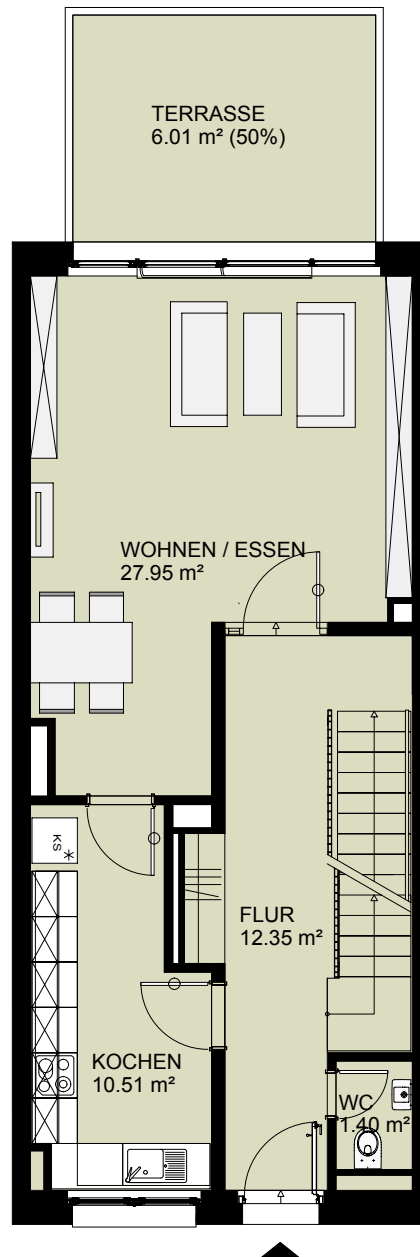

KELLER

ERDGESCHOSS

WOHNQUARTIER AM SCHIERENBERG

ERDGESCHOSS/
KELLER

TYP F

NR. 152

REIHENHAUS

6 ZIMMER +

TERRASSE/LOGGIA

160,36 m²

Bei den hier genannten Quadratmeter - Angaben handelt es sich um gerundete Zahlen. Abweichungen hiervon sind möglich. Abschließende Geltung haben die Größenangaben im Mietvertrag. Die Möblierung dient als Beispiel.