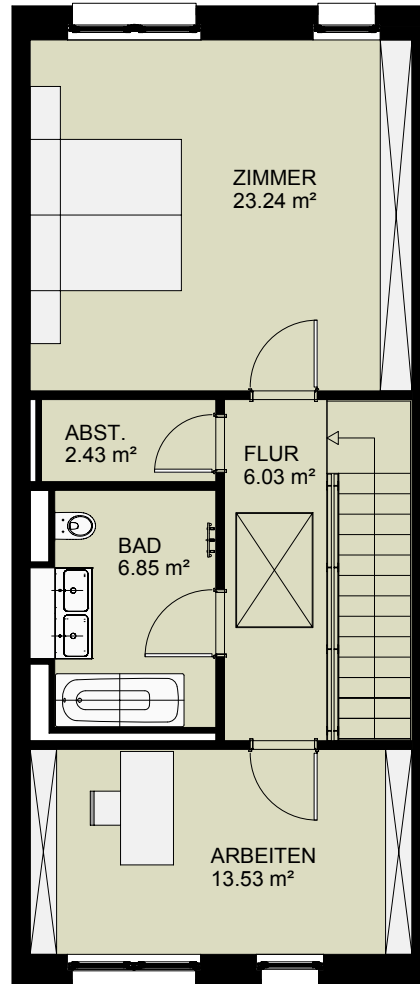

1. OBERGESCHOSS

2. OBERGESCHOSS

WOHNQUARTIER AM SCHIERENBERG

1. OBERGESCHOSS /
2. OBERGESCHOSS

TYP F
REIHENHAUS
6 ZIMMER +
TERRASSE / LOGGIA

NR. 152

SEITE 2

Bei den hier genannten Quadratmeter - Angaben handelt es sich um gerundete Zahlen. Abweichungen hiervon sind möglich. Abschließende Geltung haben die Größenangaben im Mietvertrag. Die Möblierung dient als Beispiel.