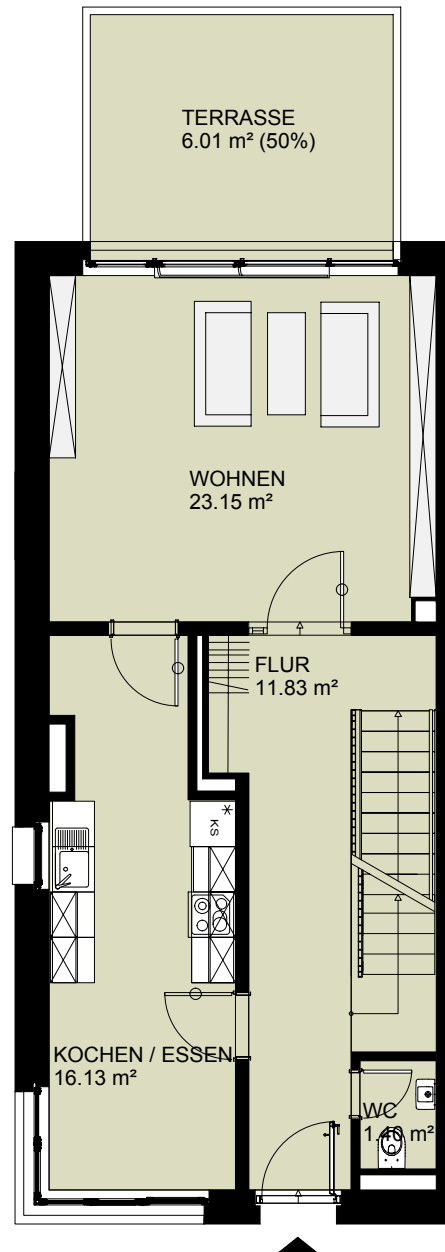

KELLER

ERDGESCHOSS

WOHNQUARTIER AM SCHIERENBERG

ERDGESCHOSS/
KELLER

TYP F
REIHENHAUS
6 ZIMMER +
TERRASSE/LOGGIA

NR. 153

161,40 m²

Bei den hier genannten Quadratmeter - Angaben handelt es sich um gerundete Zahlen. Abweichungen hiervon sind möglich. Abschließende Geltung haben die Größenangaben im Mietvertrag. Die Möblierung dient als Beispiel.