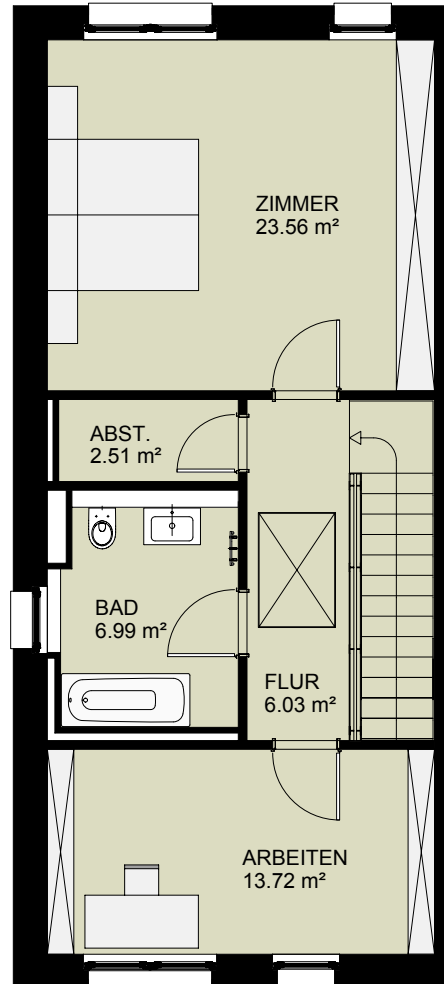

1. OBERGESCHOSS

2. OBERGESCHOSS

WOHNQUARTIER AM SCHIERENBERG

1. OBERGESCHOSS /
2. OBERGESCHOSS

TYP G

NR. 153

REIHENHAUS

6 ZIMMER +

TERRASSE / LOGGIA

SEITE 2

Bei den hier genannten Quadratmeter - Angaben handelt es sich um gerundete Zahlen. Abweichungen hiervon sind möglich. Abschließende Geltung haben die Größenangaben im Mietvertrag. Die Möblierung dient als Beispiel.