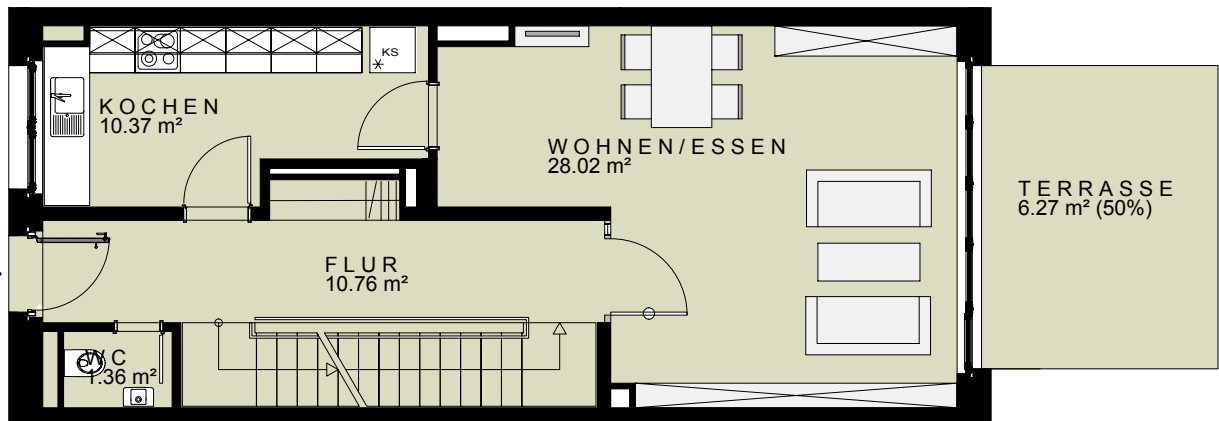

1. OBERGESCHOSS

ERDGESCHOSS

KELLER

W O H N Q U A R T I E R A M S C H I E R E N B E R G

ERDGESCHOSS/
1. OBERGESCHOSS

TYP E

REIHENHAUS-TYP

NR. 85

4 ZIMMER +

TERRASSE/LOGGIA

107,68 m²

Bei den hier genannten Quadratmeter - Angaben handelt es sich um gerundete Zahlen. Abweichungen hiervon sind möglich. Abschließende Geltung haben die Größenangaben im Mietvertrag. Die Möblierung dient als Beispiel.