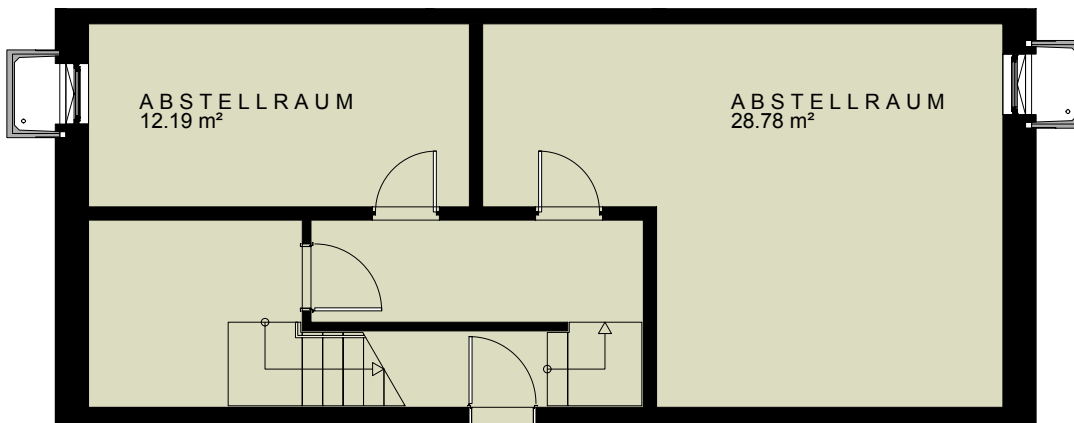

1. OBERGESCHOSS

ERDGESCHOSS

KELLER

W O H N Q U A R T I E R A M S C H I E R E N B E R G

ERDGESCHOSS/
1. OBERGESCHOSS

TYP E

REIHENHAUS-TYP

NR. 85

4 ZIMMER +

TERRASSE/LOGGIA

107,68 m²

Bei den hier genannten Quadratmeter - Angaben handelt es sich um gerundete Zahlen. Abweichungen hiervon sind möglich. Abschließende Geltung haben die Größenangaben im Mietvertrag. Die Möblierung dient als Beispiel.